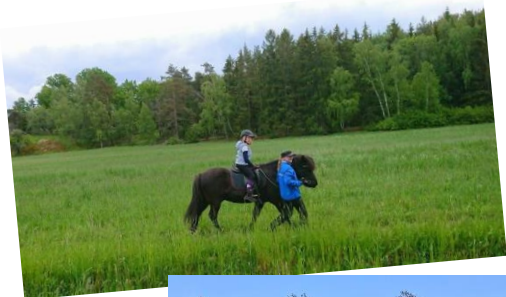

SOMMARAKTIVITETER 2024

LUNK I KRING

Fritid, hästar och natur för dig som behöver extra stöd

**BOKA TIDIGT-
RABATT!**
Boka innan den 15
april och få 15%
rabatt

Skattjakt till häst

1 juni 10.30 eller

2 juni 13.30

Vi ger oss ut på jakt efter den försvunna skatten, med kluriga ledtrådar och spännande utmaningar! Riddtid ca 30-40 minuter.
Total tidsåtgång: ca 1 timme.

Kostnad: 400 kr

Sommarlovsridning

1 juni 13.30, 14.30, 15.30